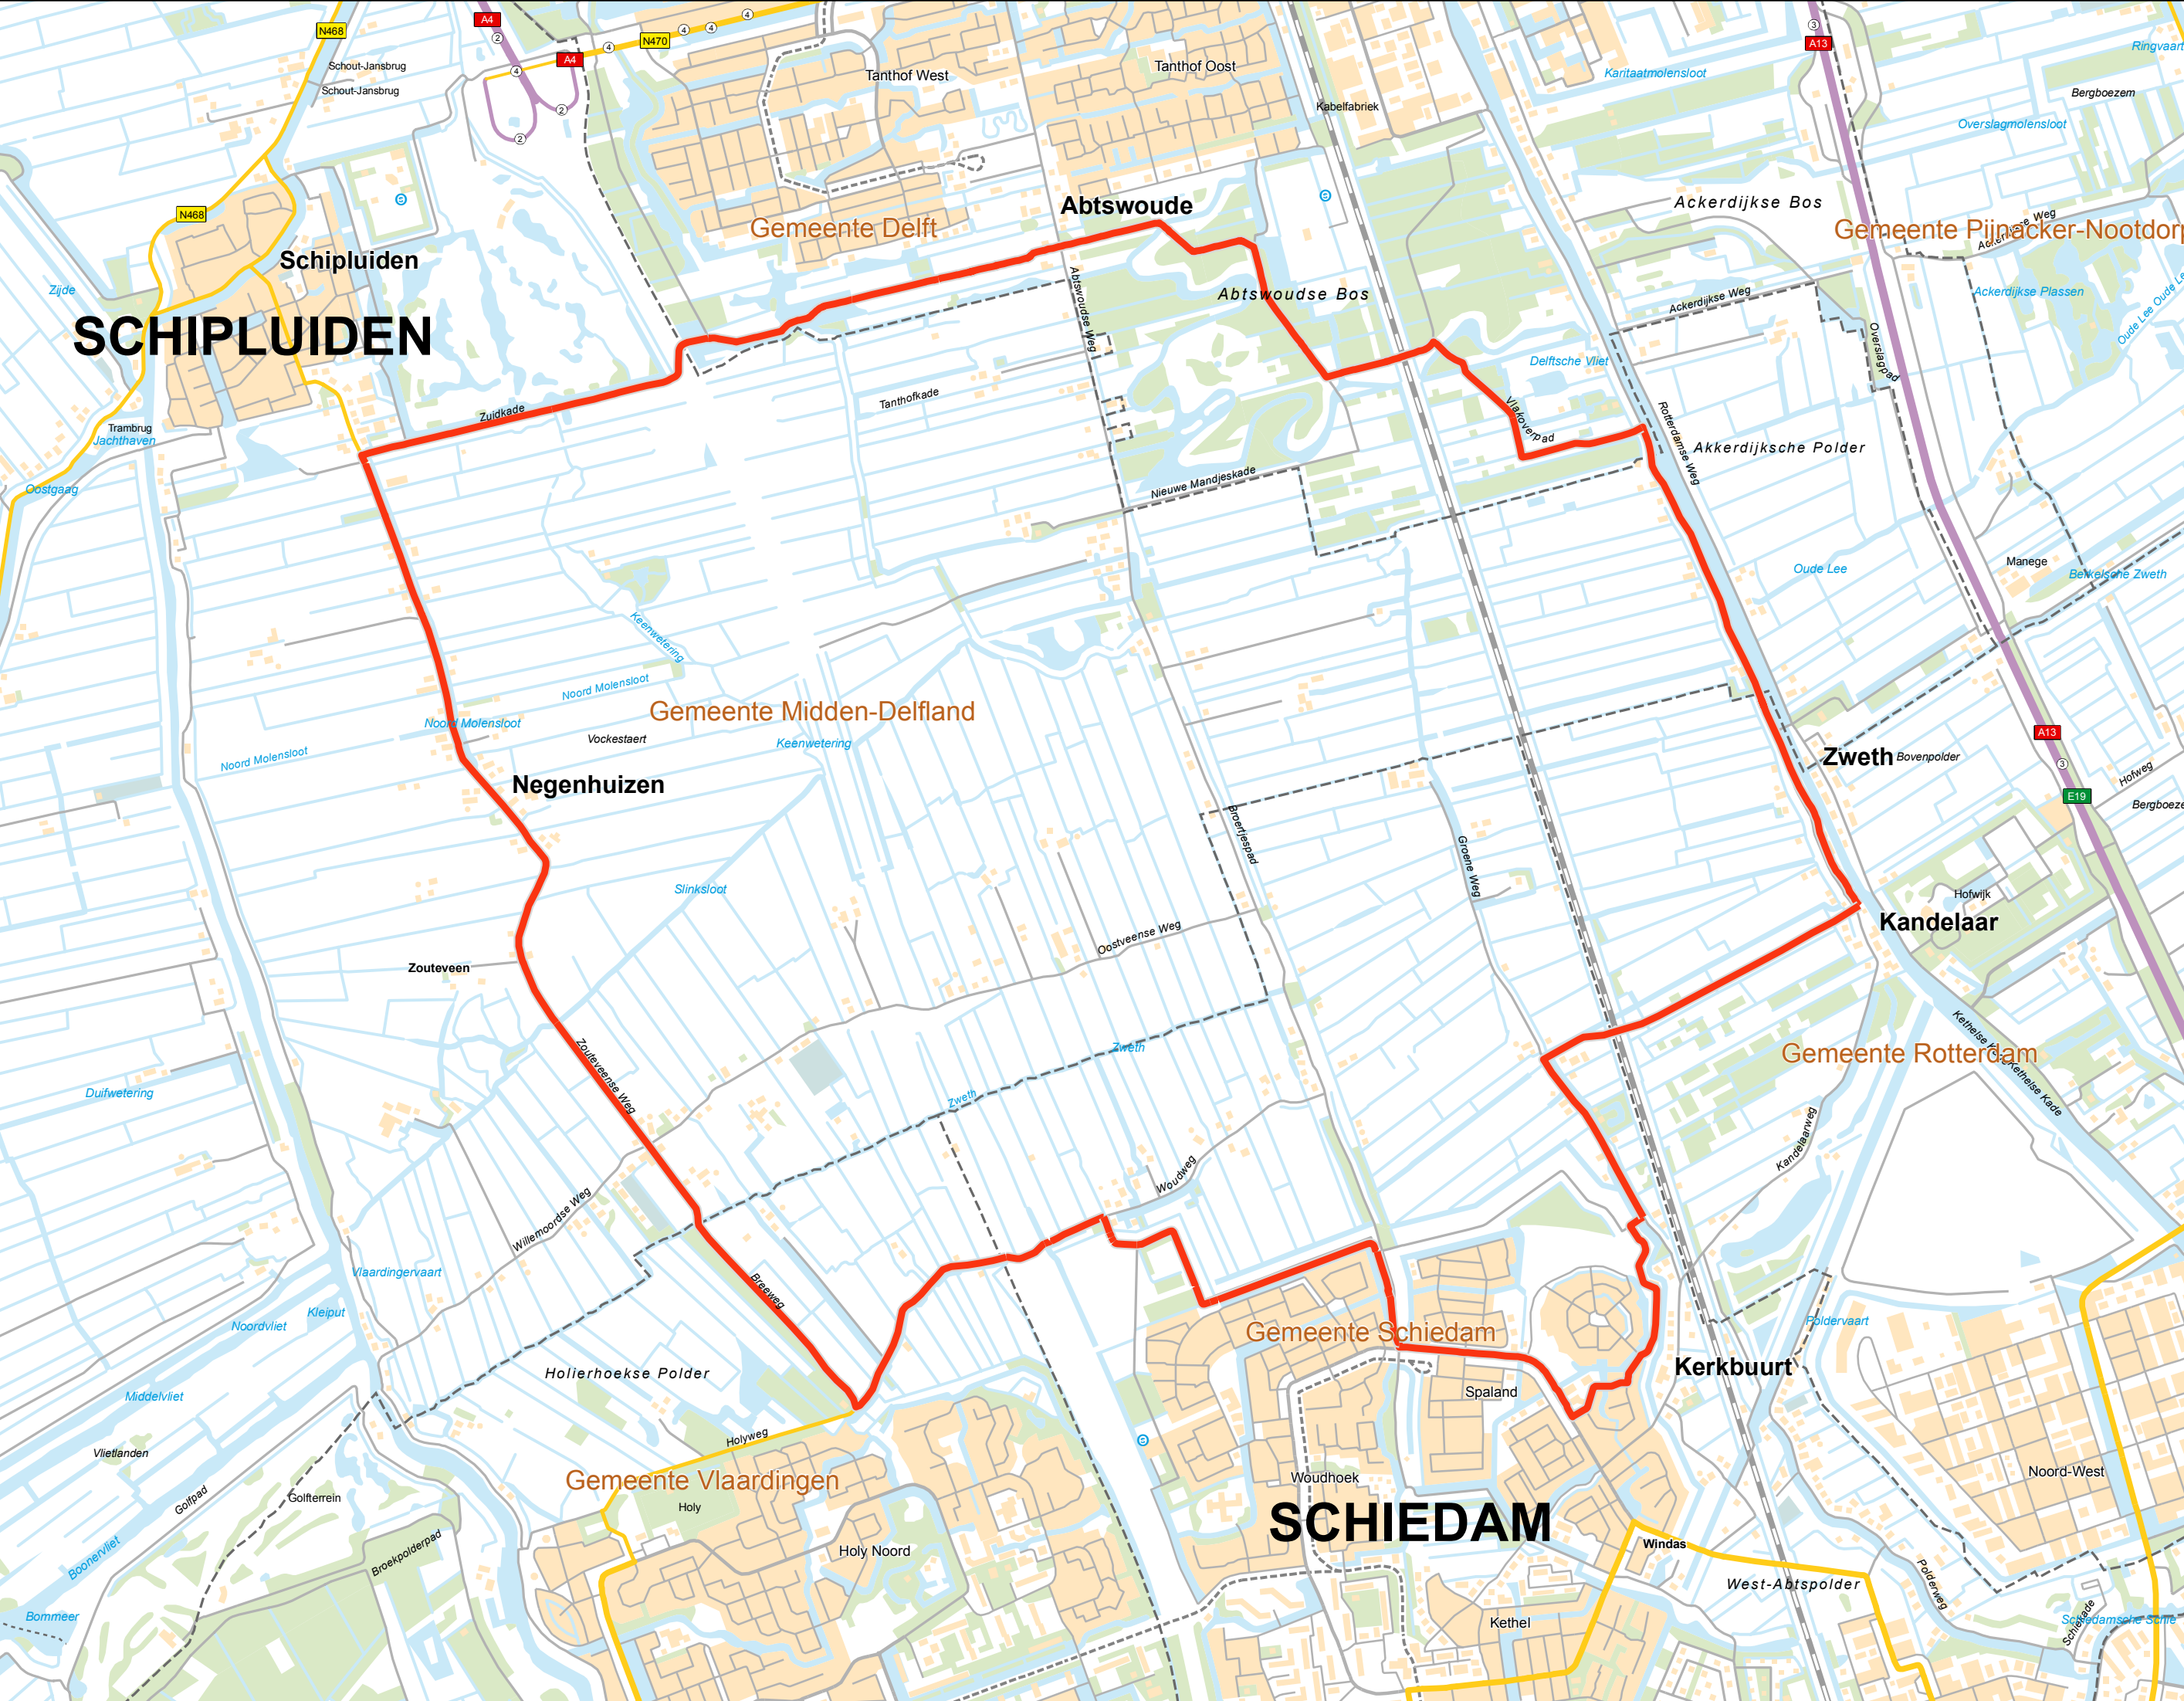

Legenda

Skateroute
Route E (~ 17,3 km)

SCHIPLUIDEN

Auteur: Abebe Assefa
Kaartnummer: Skateroute E
Datum: 15-09-2011
Schaal: 1:20.000
Bron: R:\ESR\DATA\RECREATIE\Users\project\MIDresp\2009_rsp2010_skate\Skaters routes