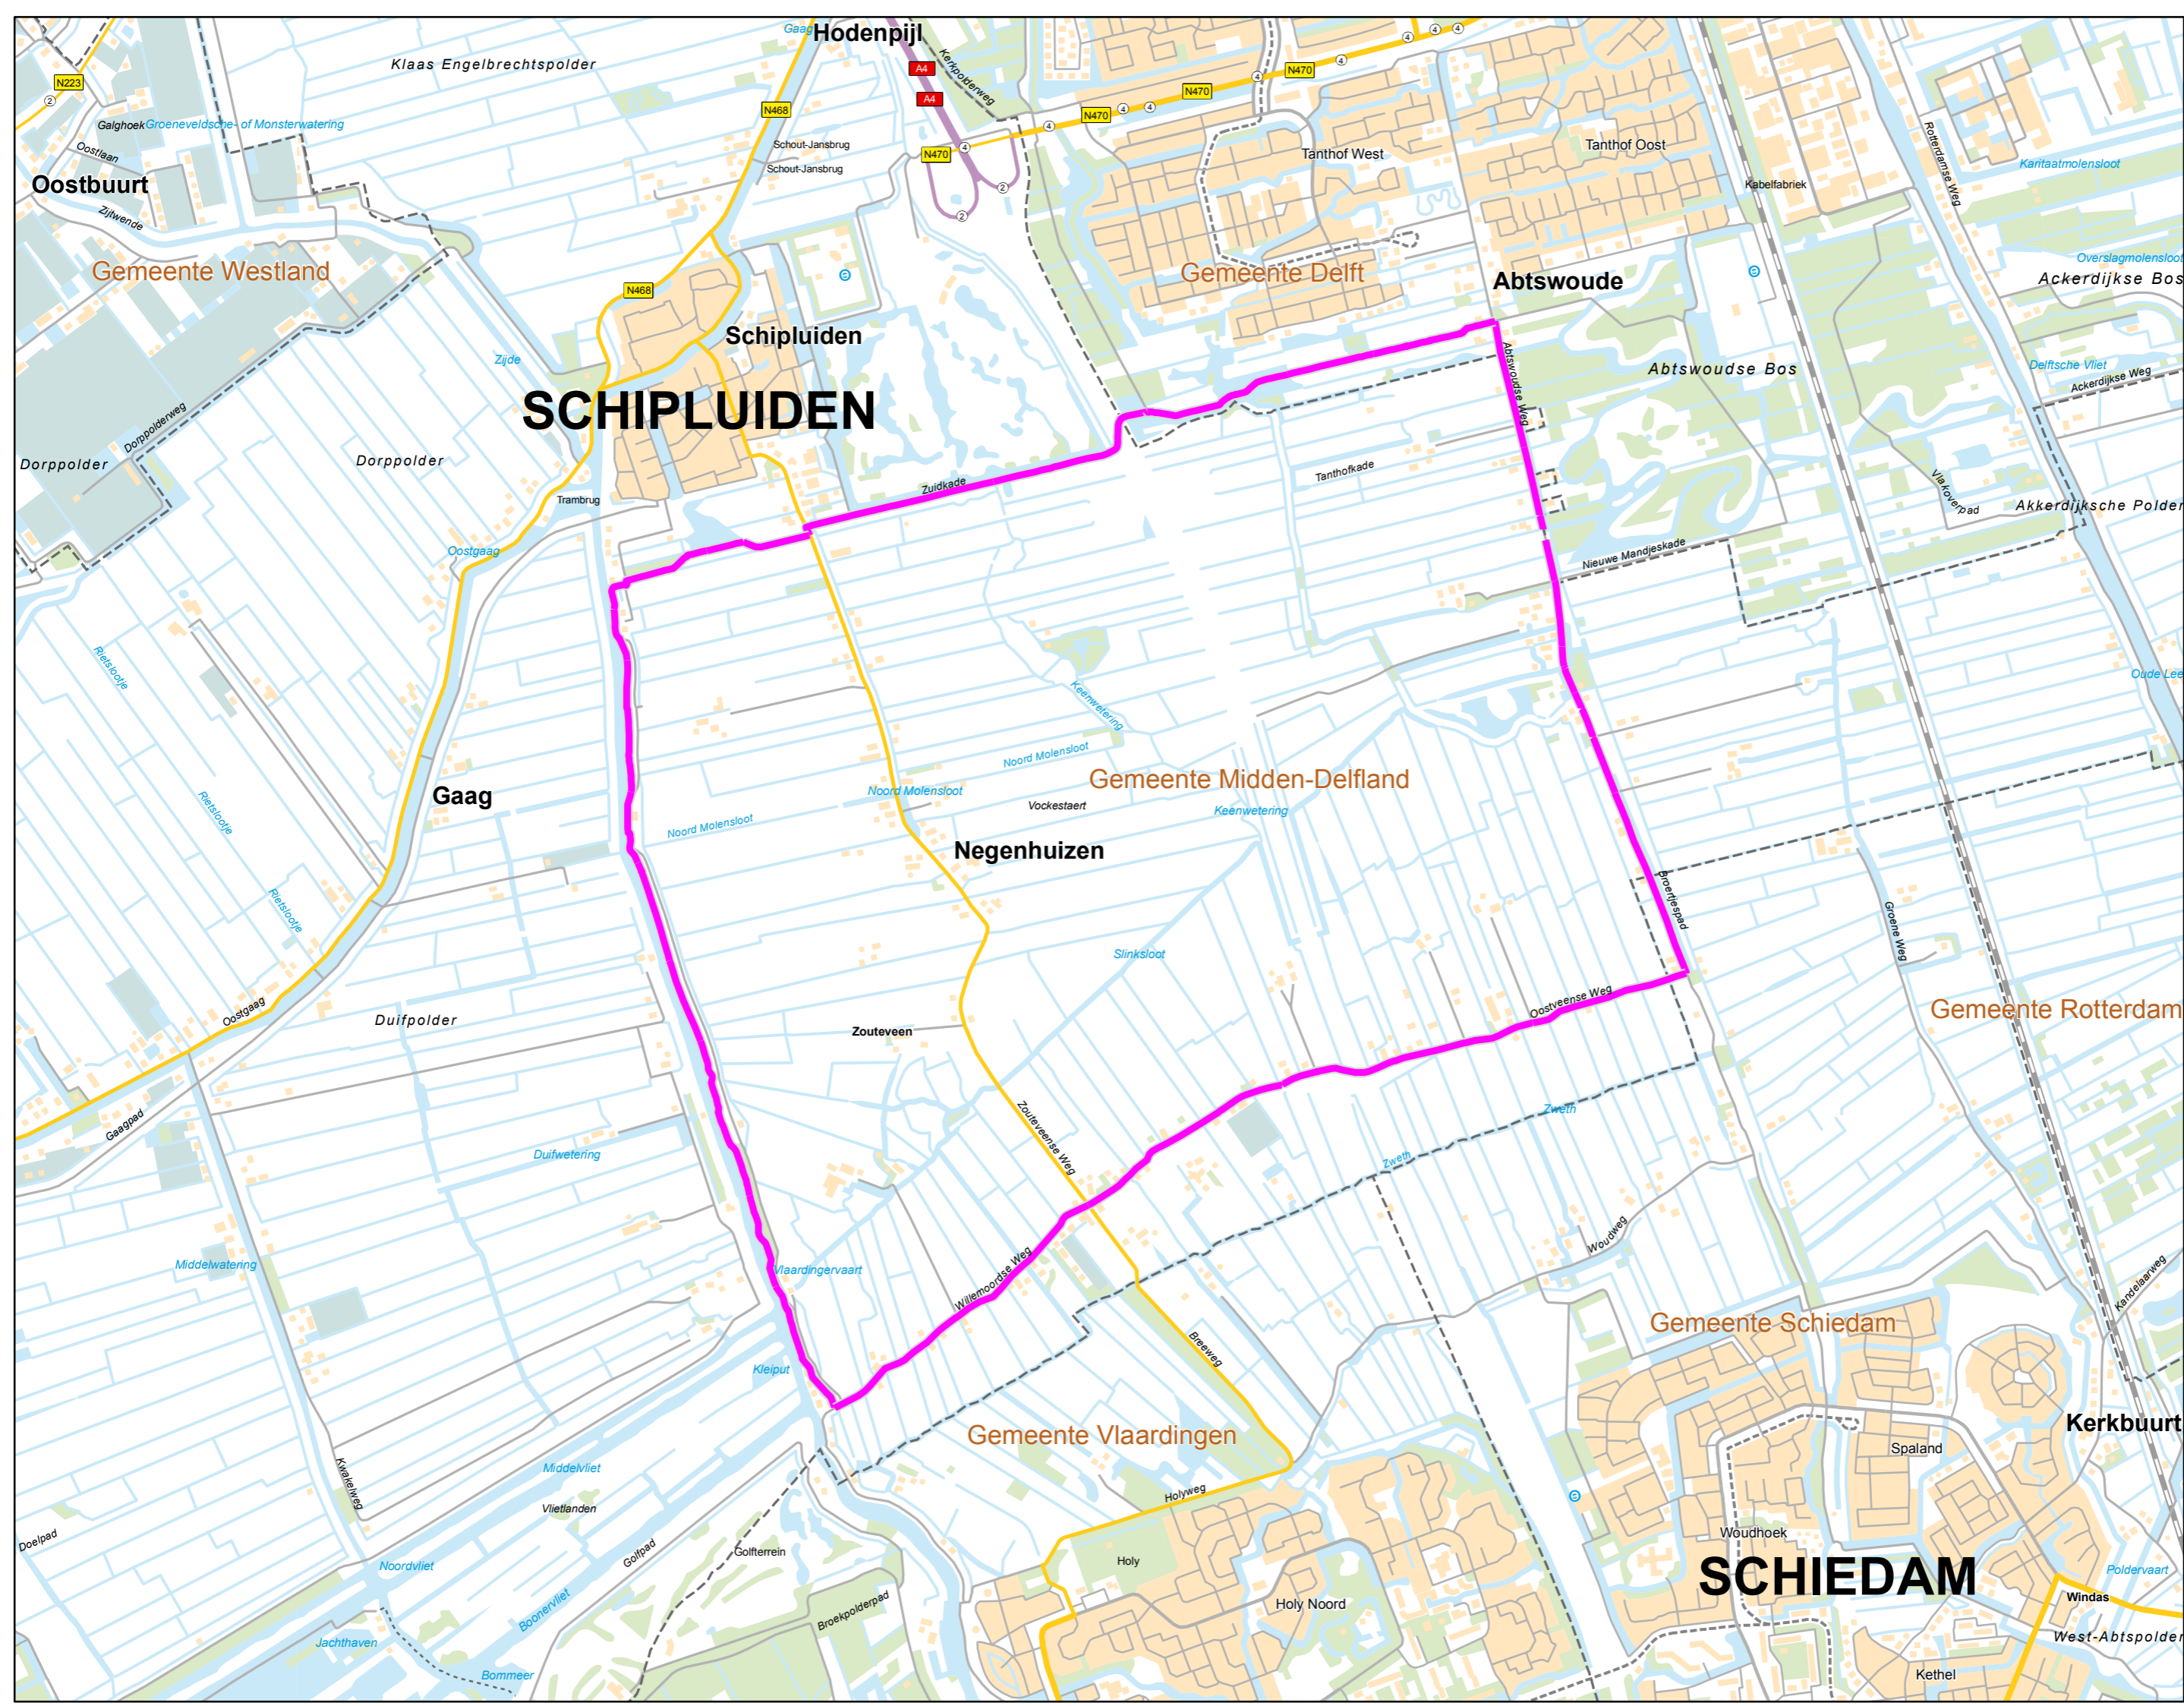

Legenda

Skateroute
Route D (~ 12,2 km)

Auteur: Abebe Assefa
Kaartnummer: Skateroute D
Datum: 15-09-2011
Schaal: 1:20.000
Bron: R:\ESR\DATA\RECREATIE\Users\project\MID\resp\2009_rsp2010_skate\Skaters routes