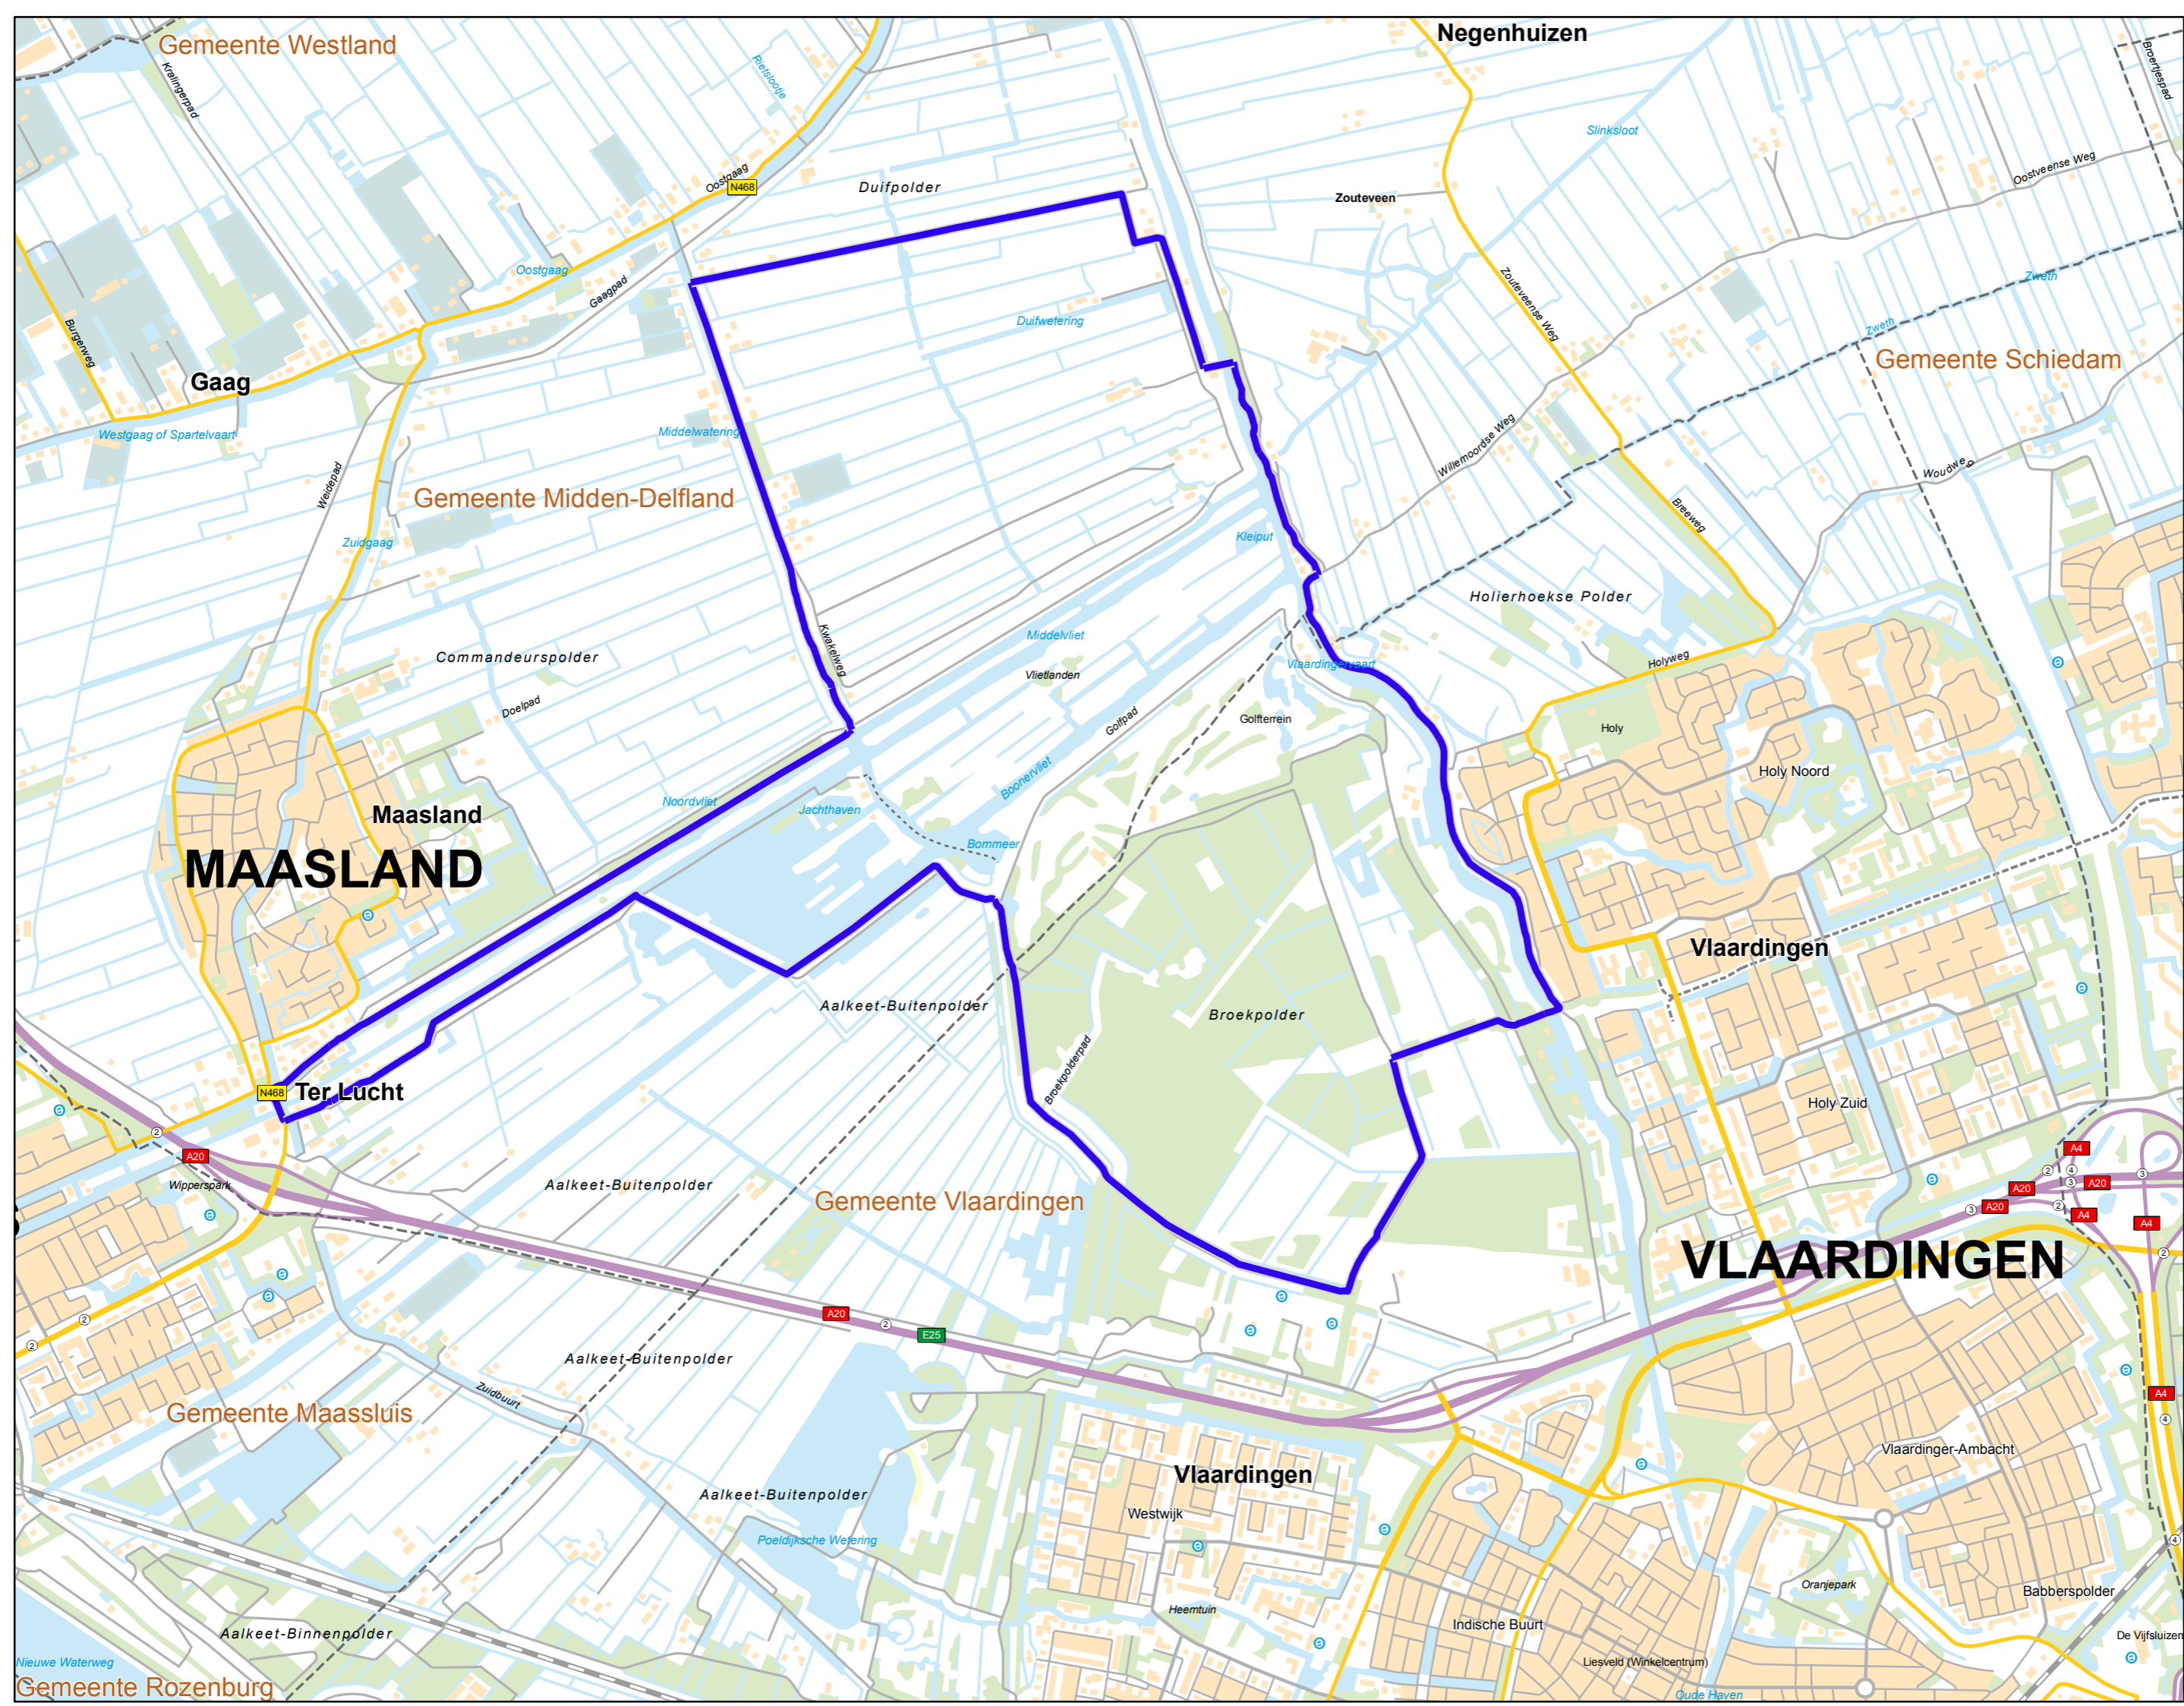

Legenda

Skateroute

Route B (~ 15,8 km)

Auteur: Abebe Assefa
 Kaartnummer: Skateroute B
 Datum: 15-09-2011
 Schaal: 1:20.000
 Bron: R:\ESR\DATA\RECREATIE\Users\project\MIDresp\2009_rsp2010_skate\Skaters routes